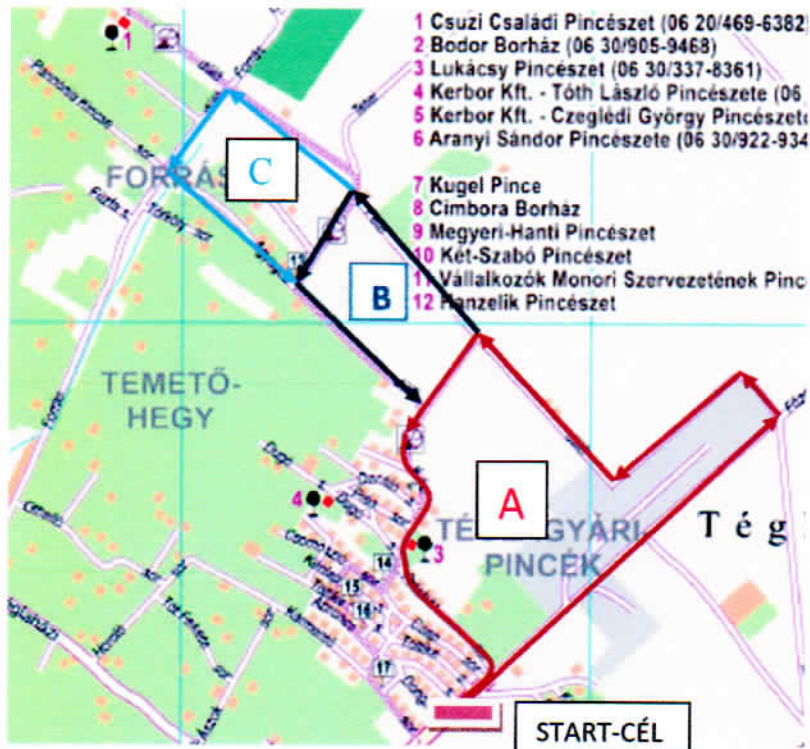

AZ „A”, A „B” ÉS „C” JELŰ PÁLYÁK

Az „A” jelű pálya a **2003. évben és később születettek** számára
a pirossal jelzett útvonal

Az „B” jelű pálya a **2001-2002. években születettek** számára
a pirossal és a sötétkéssel jelzett útvonal

Az „C” jelű pálya a **1999-2000. években születettek** számára
a pirossal, a sötétkéssel és a világoskéssel jelzett útvonal

A START ÉS A CÉL MINDEN ESETBEN A BAJCSY-ZSILINSZKY ÚT VÉGÉN A
BACCHUS TÉREN LESZ