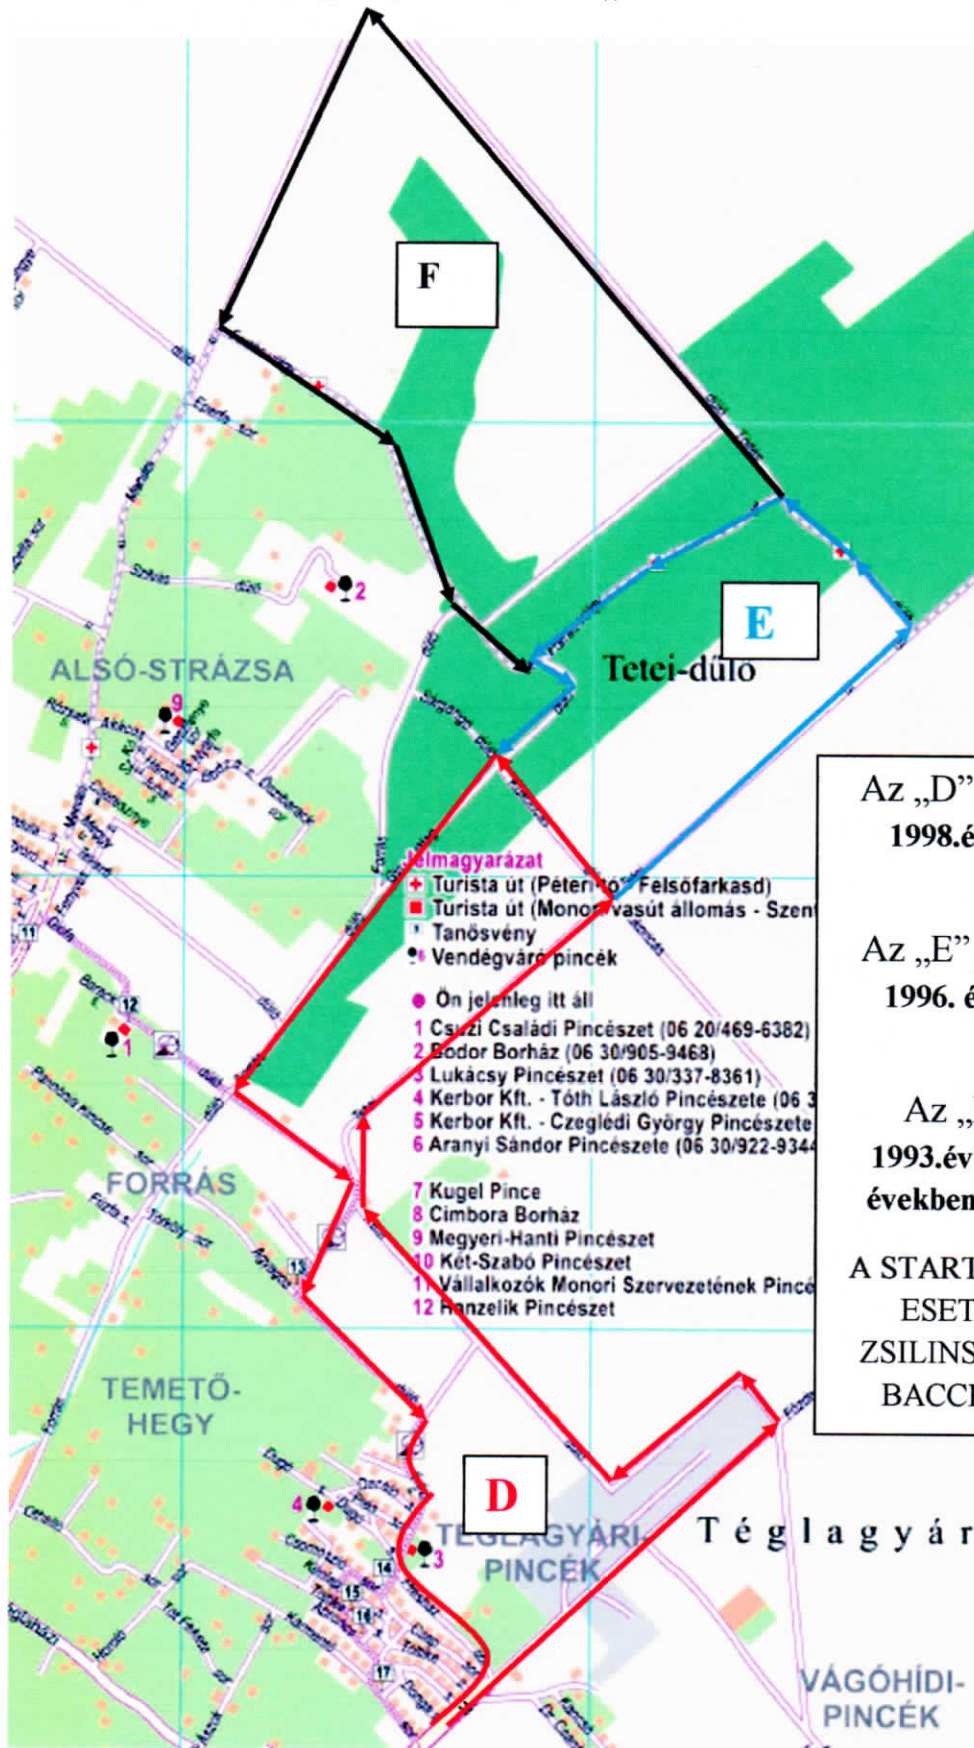

A „D”, AZ „E” ÉS „F” JELŰ PÁLYÁK

Az „D” jelű pálya az 1997-1998. években szüreteltetők számára

Az „E” jelű pálya az 1994-1996. években szüreteltetők számára

Az „F” jelű pálya az 1993. évben és azt megelőző években szüreteltetők számára

A START ÉS A CÉL MINDEN ESETBEN A BAJCSY-ZSILINSZKY ÚT VÉGÉN, A BACCHUS TÉREN LESZ